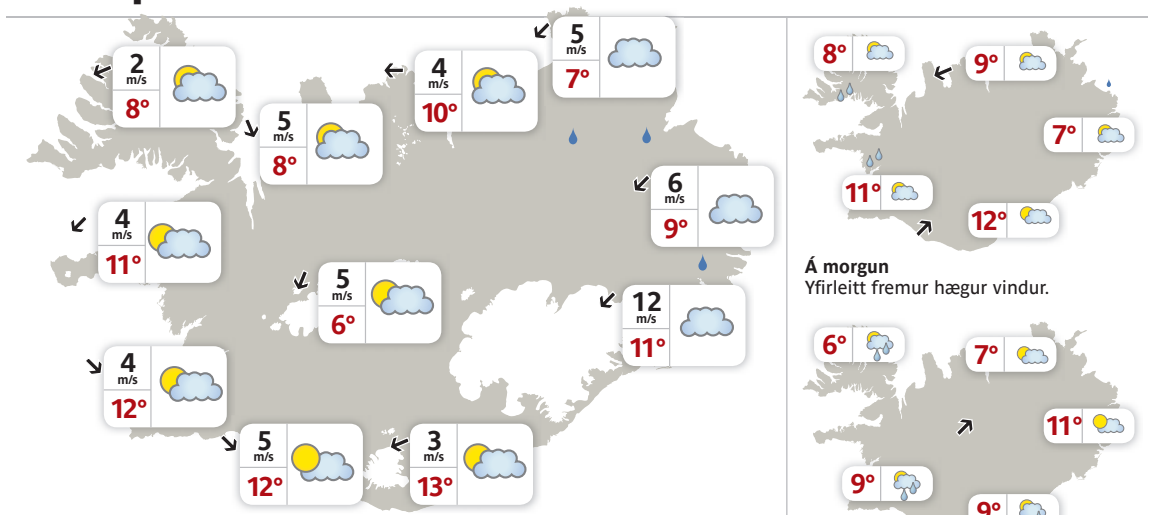

Veðurspá

Gildistími korta er um hádegi

KÓLNAR Í dag léttir til suðvestantil en þykknar upp með smá vætu NA-lands. Á
morgun snýst vindur á ný í suðvestlæga átt og á mándaginn eru horfur á rigningu
eða skúrum sunnan- og vestanlands en þá léttir til norðan- og austantil.