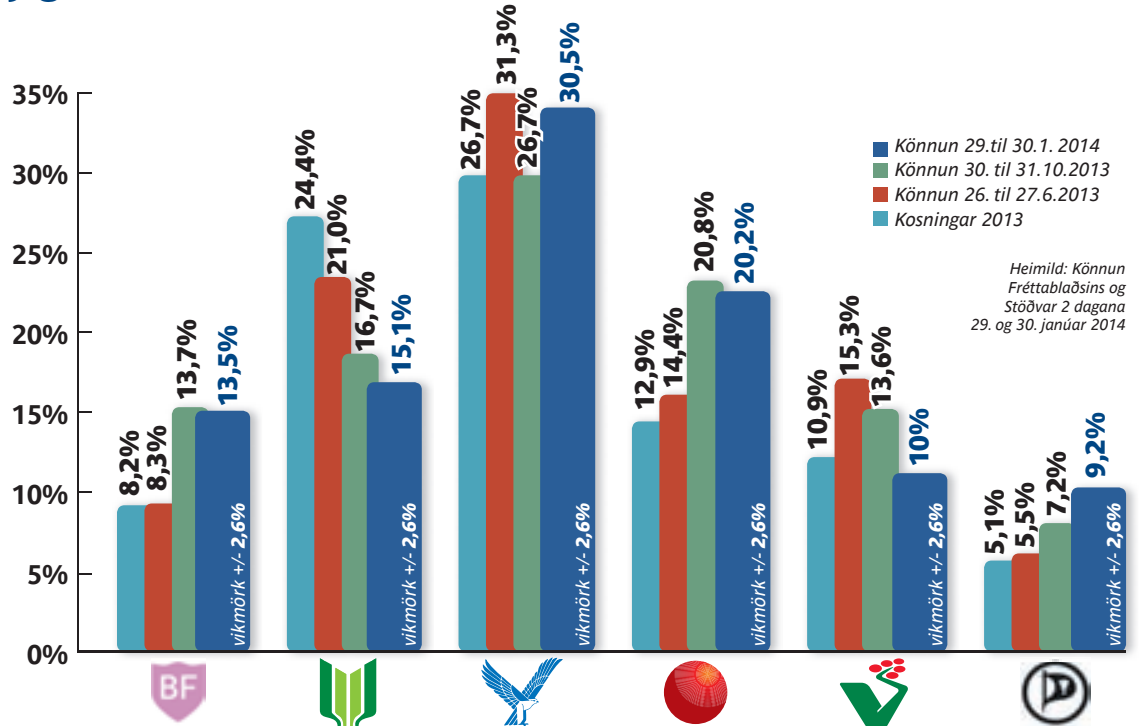

Á dagskrá eru umræður um stöðu samninga- og kjaramála og næstu skref. Gert er ráð fyrir að samþykkt verði ályktun sem send verði til stjórnvalda og fjölmiðla í lok fundar.

Sýna lögreglu skilning:

Engar endurbætur hafnar

LÖGREGLUMÁL Tæpum tveimur mánuðum eftir skotárásina í íbúð í Hraunbæ, hafa engar endurbætur hafist á íbúðinni. Bráðabirgðabil er fyrir gluggum og blóðslettur í stigagangi.

Fréttastofa náði tali af þremur íbúum í húsinu. Enginn vildi koma í viðtal. Allir sýndu því skilning að vanda þyrfti til verka við rannsóknina en engu að síður eru þeir orðnir langeygir eftir umbótum.

EFNAHAGSMÁL

Raunminnkun í kortaveltu

Erlendir ferðamaður greiddu 78,4 milljarða króna með greiðslukortum á síðasta ári, samkvæmt Rannsóknasetri verslunarinnar. Heildarvelta jókst um 24,4% á milli ára. Að meðaltali greiddi hver ferðamaður 97.400 krónur með korti árið 2012, en 100.400 árið 2013. Aukning á ferðamann var þrjú prósent á milli ára, sem er minna en verðlagshækkunir. Því er raunminnkun í erlendri kortaveltu.

Fylgi Sjálfstæðisflokks eykst

Stuðningur við Sjálfstæðisflokkinn hefur aukist milli kannana og mælist nú 30,5 prósent. Framsóknarflokkurinn fengi 15,1 prósent ef kosið yrði nú. Stuðningur við Vinstri græn minnkar og er kominn niður í 10 prósent.

Fylgi Framsóknarflokks heldur áfram að dala

Heimild: Könnun Fréttablaðsins og Stöðvar 2 dagana 29. og 30. janúar 2014

Aðferðafræðin

Hringt var í 1.322 manns þar til náðist í 800 samkvæmt lagskiptu úrtaki dagana 29. og 30. janúar. Svarhlutfallið var 61 prósent. Þátttakendur voru valdir með slembiúrtaki úr þjóðskrá. Svarendur skiptust jafnt eftir kyni, og hlutfallslega eftir búsetu og aldri.

Spurt var: Hvaða lista myndir þú kjósa ef gengið yrði til þingkosninga í dag? Ef ekki fékkst svar var spurt: Hvaða flokk er líklegast að þú myndir kjósa? Ef ekki fékkst svar var að lokum spurt: Er líklegast að þú myndir kjósa Sjálfstæðisflokkinn, eða einhvern annan flokk? Alls tóku 55,7 prósent þeirra sem náðist í afstöðu til spurningarinnar.