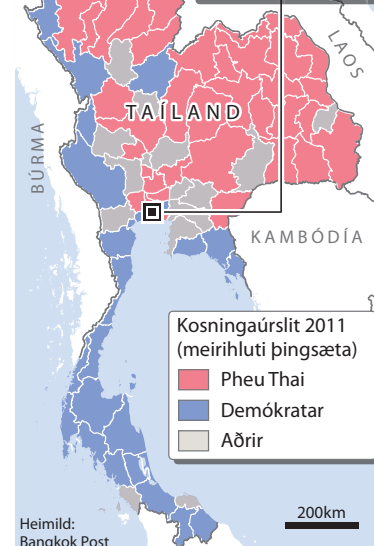

STJÓRNIN

- Yingluck Shinawatra forsætisráðherra: Bróðir hennar er Thaksin Shinawatra, fyrrverandi forsætisráðherra, sem steypt var af stóli og býr í sjálfkpaðri útlegð.
- Yingluck komst til valda þegar flokkur hennar, Pheu Thai, vann stórsigur í kosningum árið 2011. Hún boðaði í skyndi til kosninga í von um að með því leystist úr deilunum.