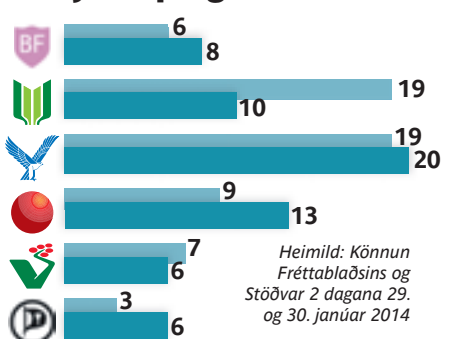

Fjöldi þingsæta

Heimild: Könnun Fréttablaðsins og Stöðvar 2 dagana 29. og 30. janúar 2014

ÞETTA ER MÁLIÐ 2014

Kaffimál og áfylling allt árið aðeins **2.490 kr.**

olis
Vinur við veginn

Veðurspá

VINDASÖM HELGI Hvasviðri eða stormur SA- og NV-lands í dag, víða allhvasst annars staðar. Rigning eða slydda S- og A-til, dálftil el eða slydda fyrir norðan. Kólnar heldur til morguns með snjókomu eða slyddu N- og A-til.

Gildistími korta er um hádegis

Á morgun
13-18 m/s NV- og V-til, annars hægari.

Mánudagur
Allhvasst NV-til, vaxandi NA-átt S-til.

Alicante 20°	Billund 3°	Gautaborg 3°	London 9°	Orlando 26°	San Francisco 13°
Basel 4°	Frankfurt 8°	Kaupmannahöfn 3°	Mallorca 15°	Oslo 1°	Stokkhólmur 1°
Berlín 4°	Friedrichshafen 10°	Las Palmas 20°	New York 6°	París 9°	

Snjólaug Ólafsdóttir
veðurfréttamaður