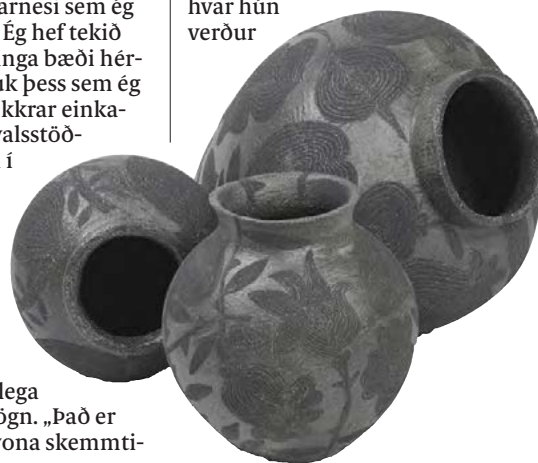

HÚSAVIÐGERÐIR.IS

MÚR- OG STEYPUVIÐGERÐIR
ALHLIÐA MÚRVERK
ÞAKVIÐGERÐIR
GLUGGASKIPTI

HAFÐU SAMBAND
INFO@HUSAVIDGERDIR.IS
SÍMI 565-7070

Finndu okkur á
Facebook