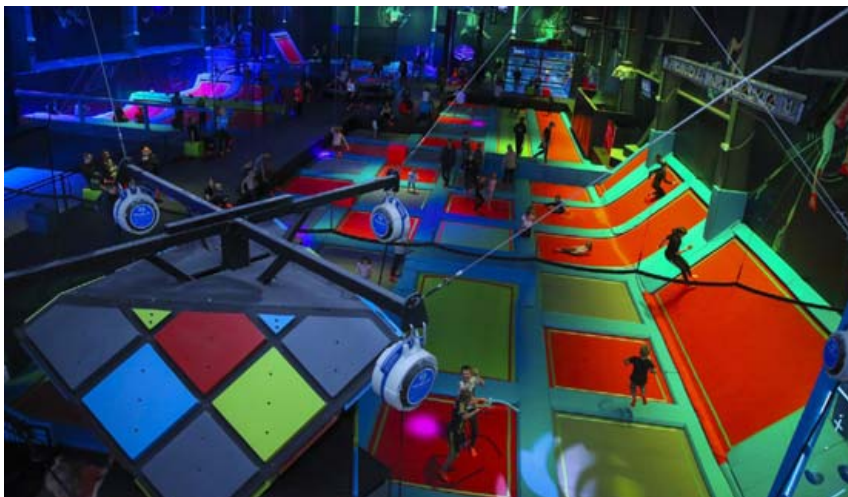

Þegar hópar mæta á staðinn er boðið upp á skipulagt hopp þar sem starfsmaður fer fyrir hópnum og býr til skemmtilega leiki. „Fyrirtækjum finnst þetta mjög skemmtilegt hópefli sem kemur skemmtilegri stemningu af stað innan hópans. Hóparnir geta svo fengið sér hressingu að hoppi loknu þar sem við bjóðum upp á ljúffengar pítsur, bjór eða gosa.“

Fjölbreytt afþreying

Rúmgóður salurinn er stútfullur af trampólínum og loftdýnum þar sem gestir láta sig detta í koddaslag eða úr rólum. „Við bjóðum einnig upp á tvo skemmtilega og krefjandi klifurveggi sem eru mjög vinsælir. Svo er hægt að fara í körfubolta „troðslu“ og skotbolta sem bæði hefur verið mjög vinsælt hjá börnunum og ekki síst fullorönum. Í febrúar kemur upp stór ninja-þrautabraut sem á eftir að slá í gegn og erum við mjög spennt fyrir henni.“

Nánari upplýsingar má finna á www.rushiceland.is.

Starfsfólk Rush Iceland tekur vel á móti gestum og þjónustar þá með bros á vör.

Salurinn er fullur af trampólínum og loftdýnum þar sem gestir geta látið sig detta í koddaslag eða úr rólum.