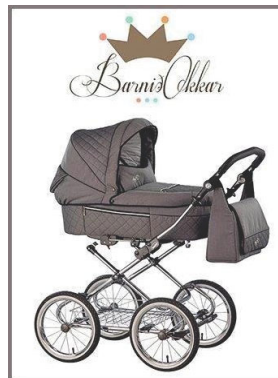

Heilsa

Nudd

NUDD

Nuddstofan, opið frá 9-20. Einnig
um helgar S. 832 8863

Heimilið

Barnavörur

VAGNSTYKKI + KERRUSTYKKI + SKIPTITASKA

Verð frá 99.900 kr. Barnid Okkar -
Hliðasmára 4 - 201 Kóp. s. 5538313
barnidokkar.is