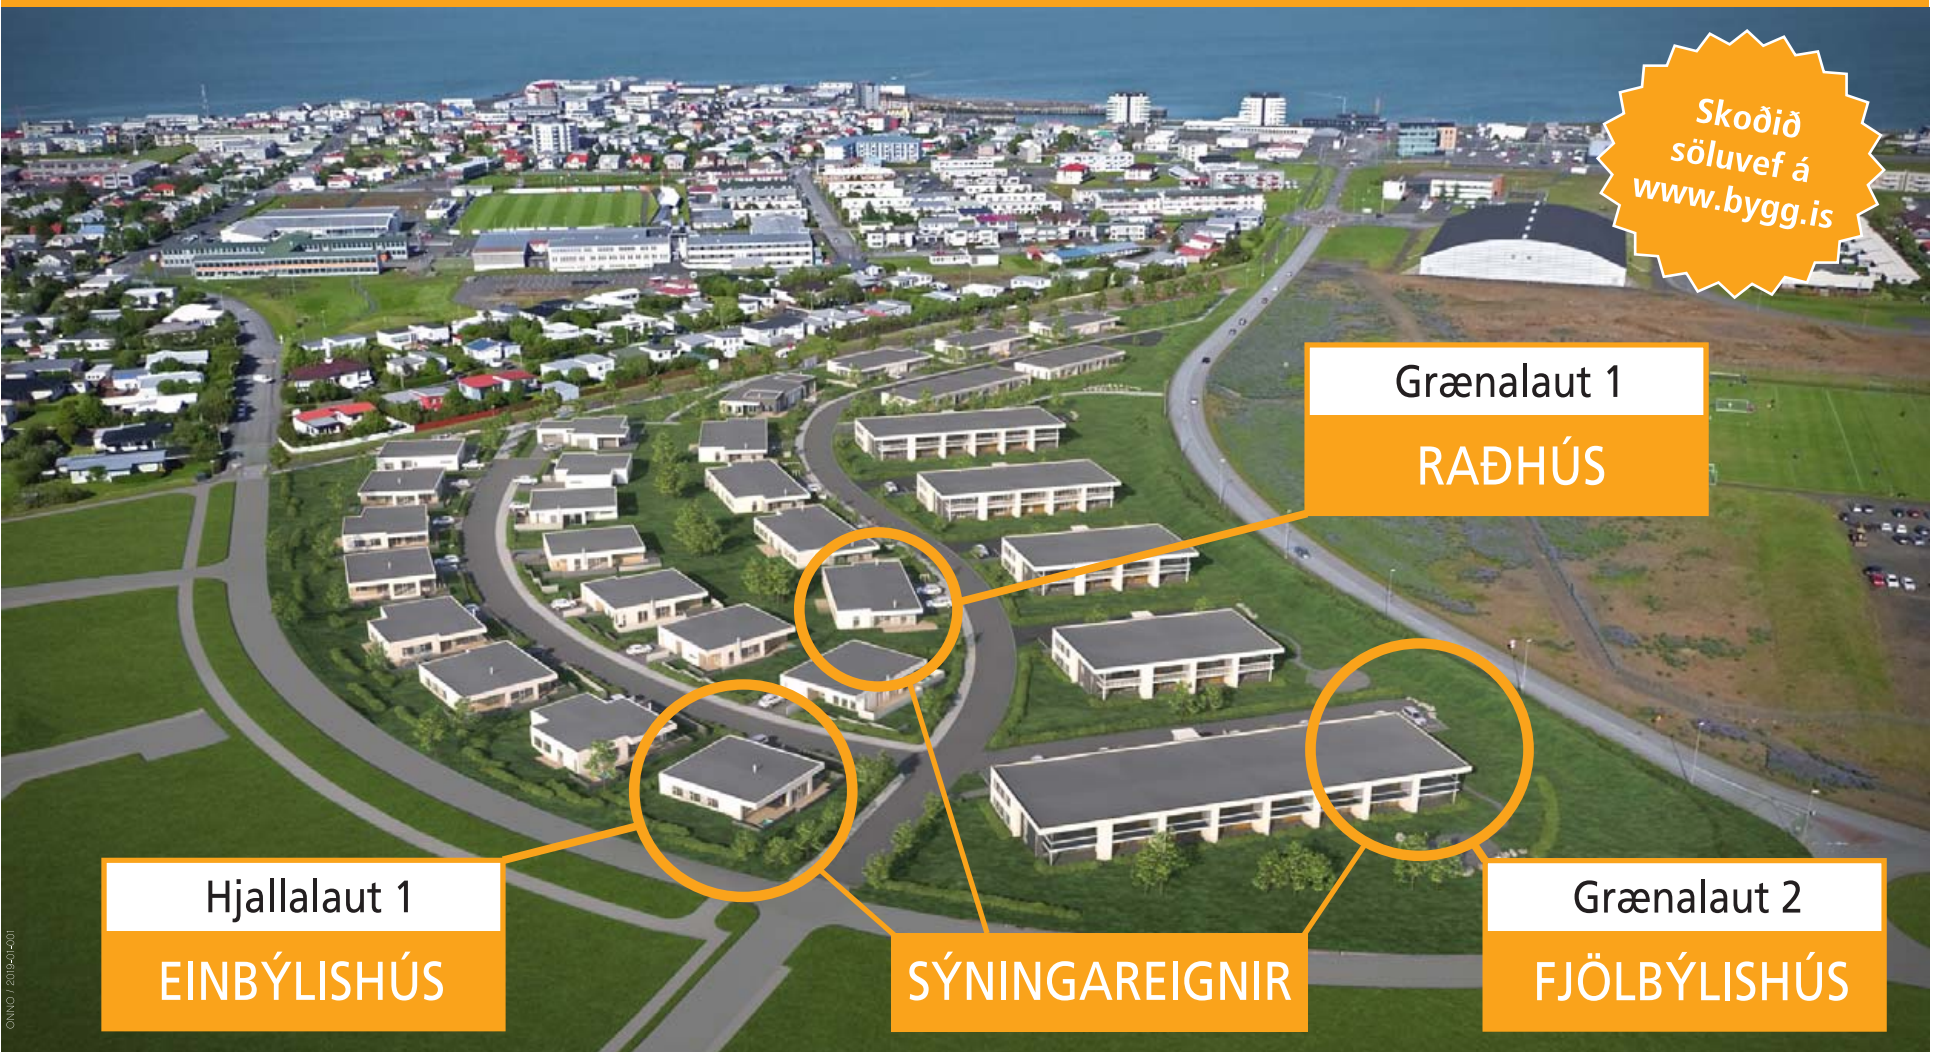

Hlíðarhverfi

Sölusýning í Reykjanesbæ

BÚUM
BETUR

Fjölbreyttar tilbúningar eignir til sýnis
frá 13:00-15:00 laugardag og sunnudag

Byggingafélag Gylfa og Gunnars byggir á 34 ára reynslu á íslenskum byggingamarkaði

Fjölbýlishús

BÚUM
BETUR

ENDAÍBÚÐ

148.7 fermetrar

Verð: 52.500.000

MIÐJUÍBÚÐ

112.6 fermetrar

Verð: 44.900.000