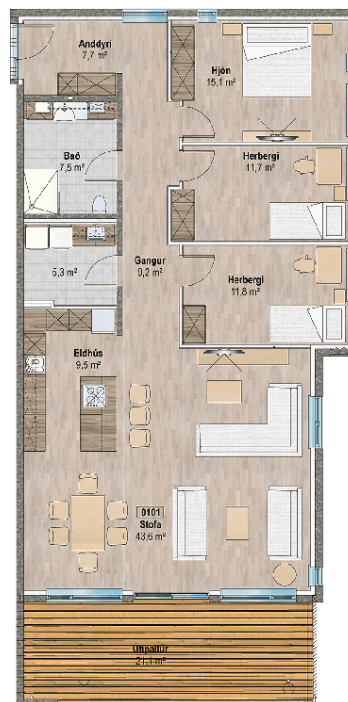

Fjölbýlishús

BÚUM
BETUR

ENDAÍBÚÐ

148.7 fermetrar

Verð: 52.500.000

MIÐJUÍBÚÐ

112.6 fermetrar

Verð: 44.900.000

REYNSLA