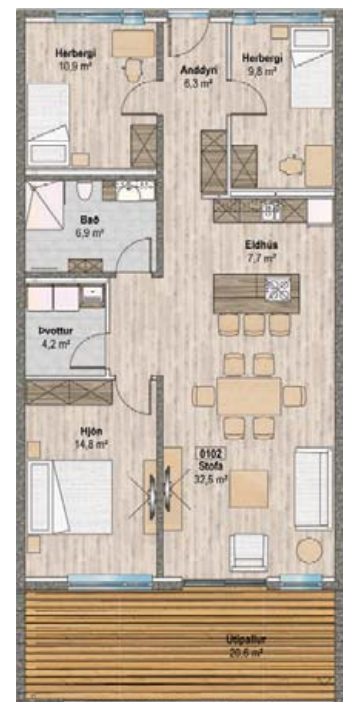

REYNSLA

Parhús

Skoðið
söluvef á
www.bygg.is

GRÆNALAUT 1

170.9 fermetrar Verð: 68.000.000

Afhendist fullbúið m/gólfefni, 60x60 flísar

Einbýlishús

HJALLALAUT 1